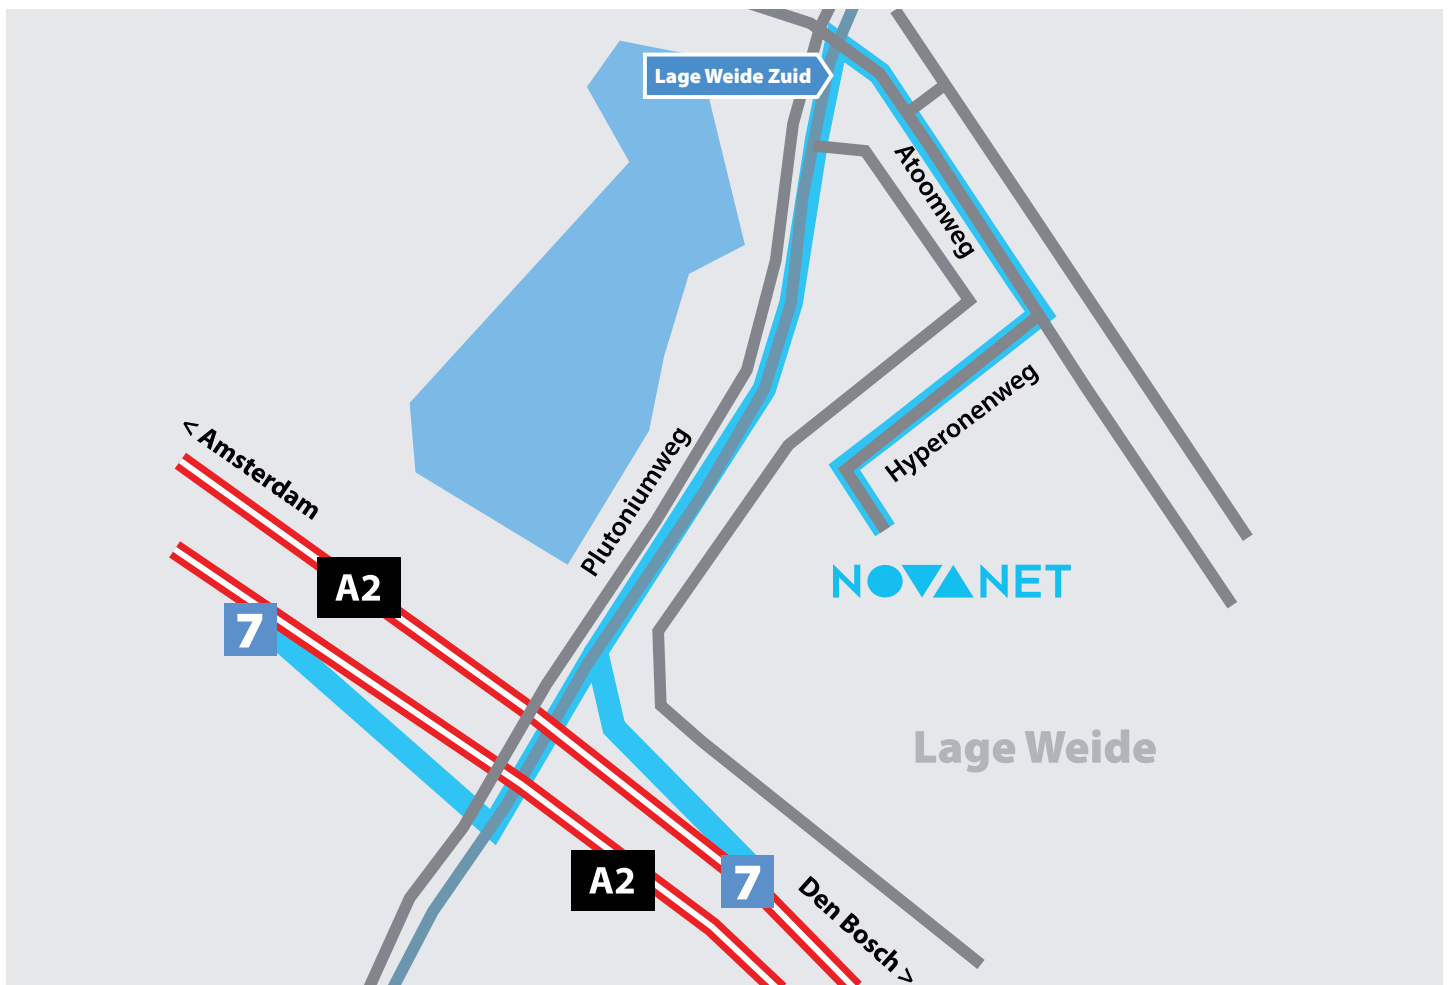

Routebeschrijving Novanet

Hyperonenweg 24, Utrecht

Vanuit de richting Amsterdam (A2):

Neem afslag 7 (Het Zand, De Wetering) en sla bovenaan linksaf. Houdt bij de verkeerslichten “**Lage Weide Zuid**” aan. U gaat dan rechtsaf. Vervolgens neemt u de eerste weg rechts (voor Vögele). Ga dan de eerste weg links (bij Brandwacht en Meijer) en u ziet Novanet aan uw rechterhand.

Vanuit de richting Den Bosch (A2):

Neem afslag 7 (Het Zand, De Wetering) en sla bovenaan rechtsaf. Houdt bij de verkeerslichten “**Lage Weide Zuid**” aan. U gaat dan rechtsaf. Vervolgens neemt u de eerste weg rechts (voor Vögele). Ga dan de eerste weg links (bij Brandwacht en Meijer) en u ziet Novanet aan uw rechterhand.